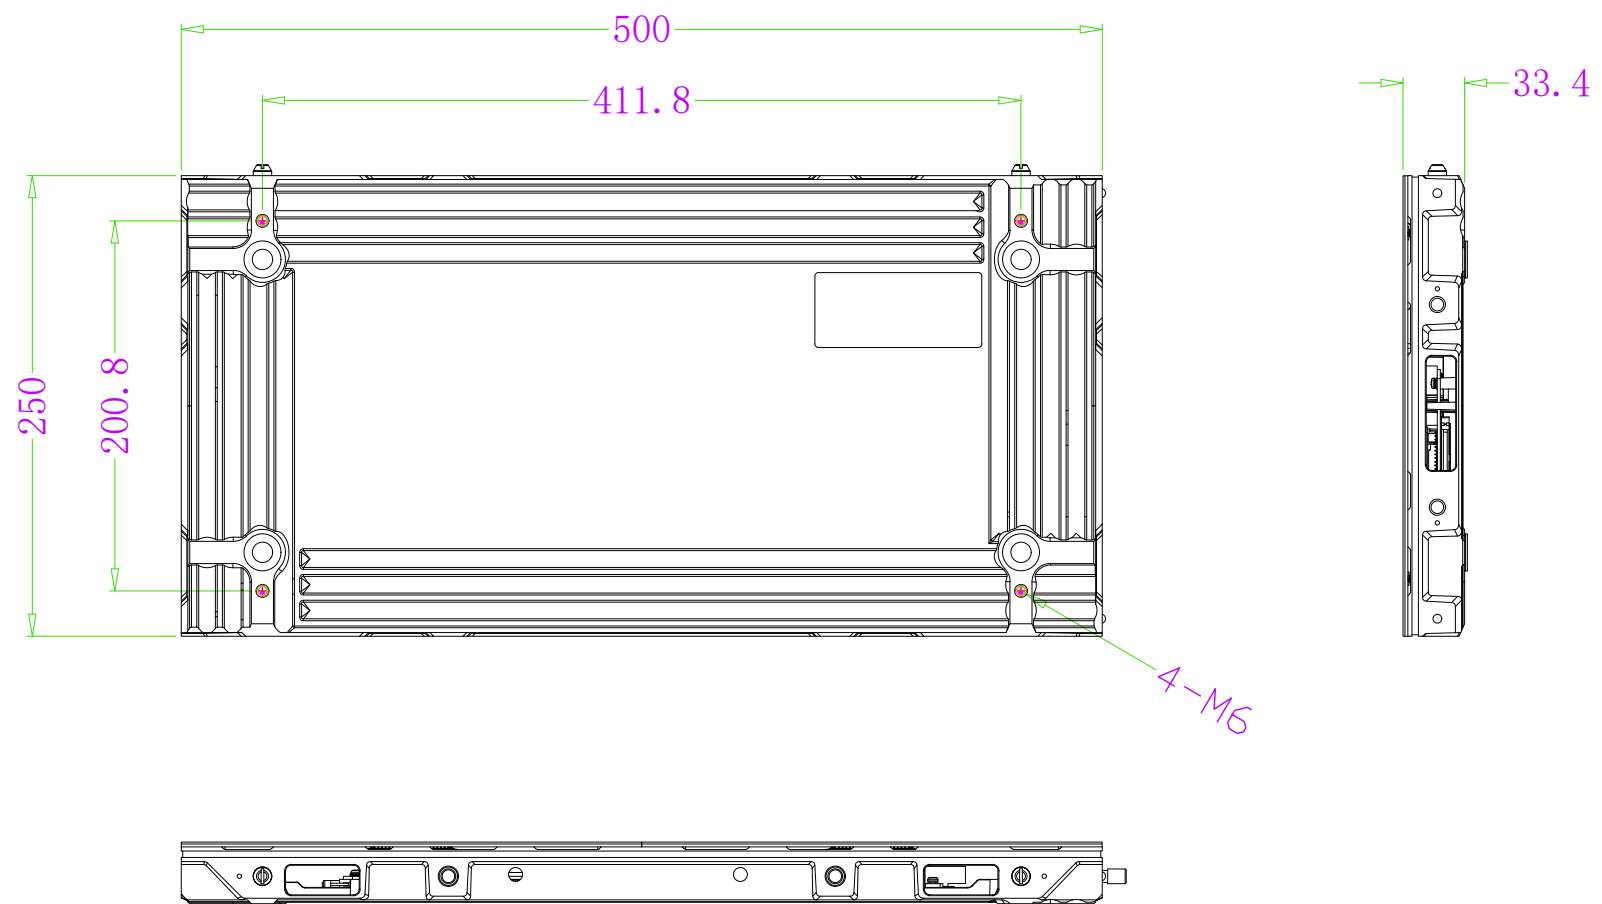

C

D

D

 <p><b>AURORA SIGNAGE</b></p>	GEN6 Indoor		
	TITLE LDC500250XXFP-V		
	SIZE A3	CAGE CODE	DWG NO 15112023JS1
SCALE		SHEET 6	REV 1

1

2

3

4