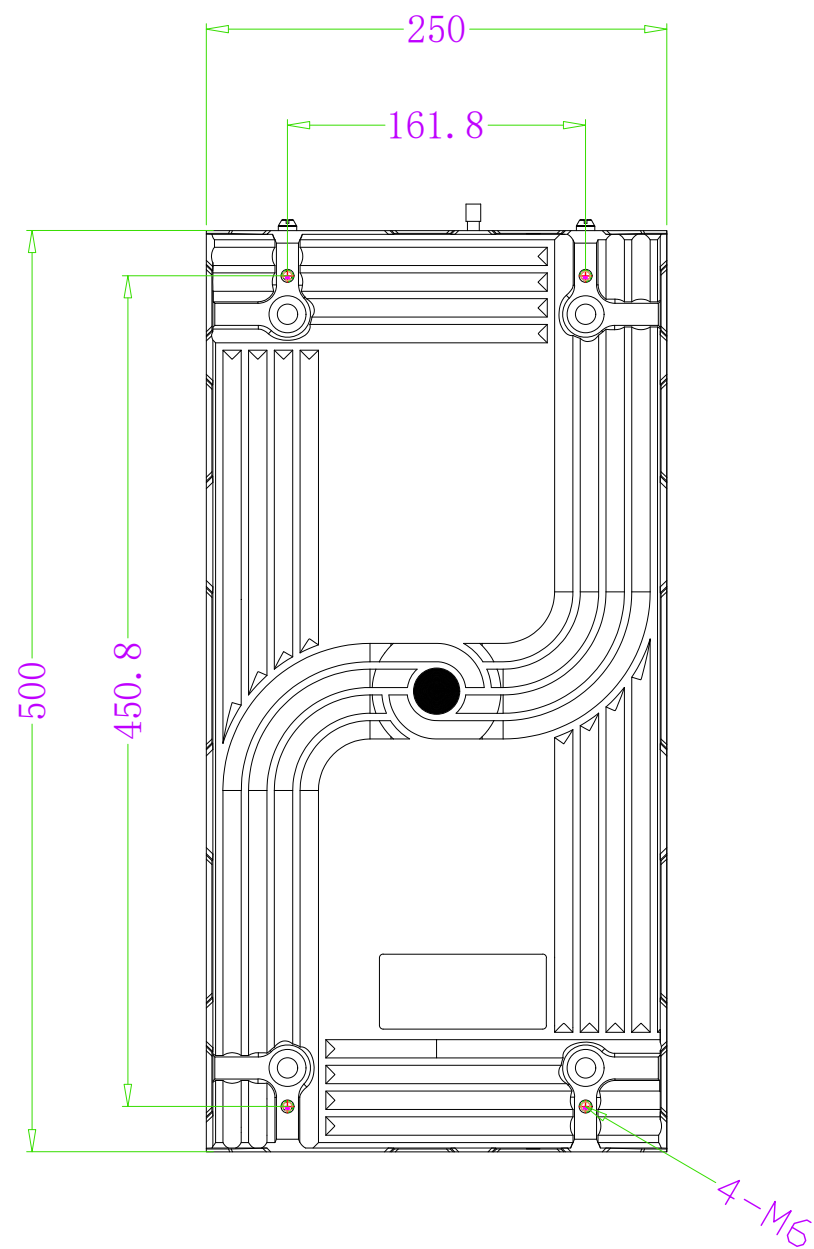

B

B

C

C

D

D

GEN6 Indoor			
TITLE LDC250XXFP-V			
SIZE	CAGE CODE	DWG NO	REV
A3		15112023JS1	1
SCALE	SHEET		1

1