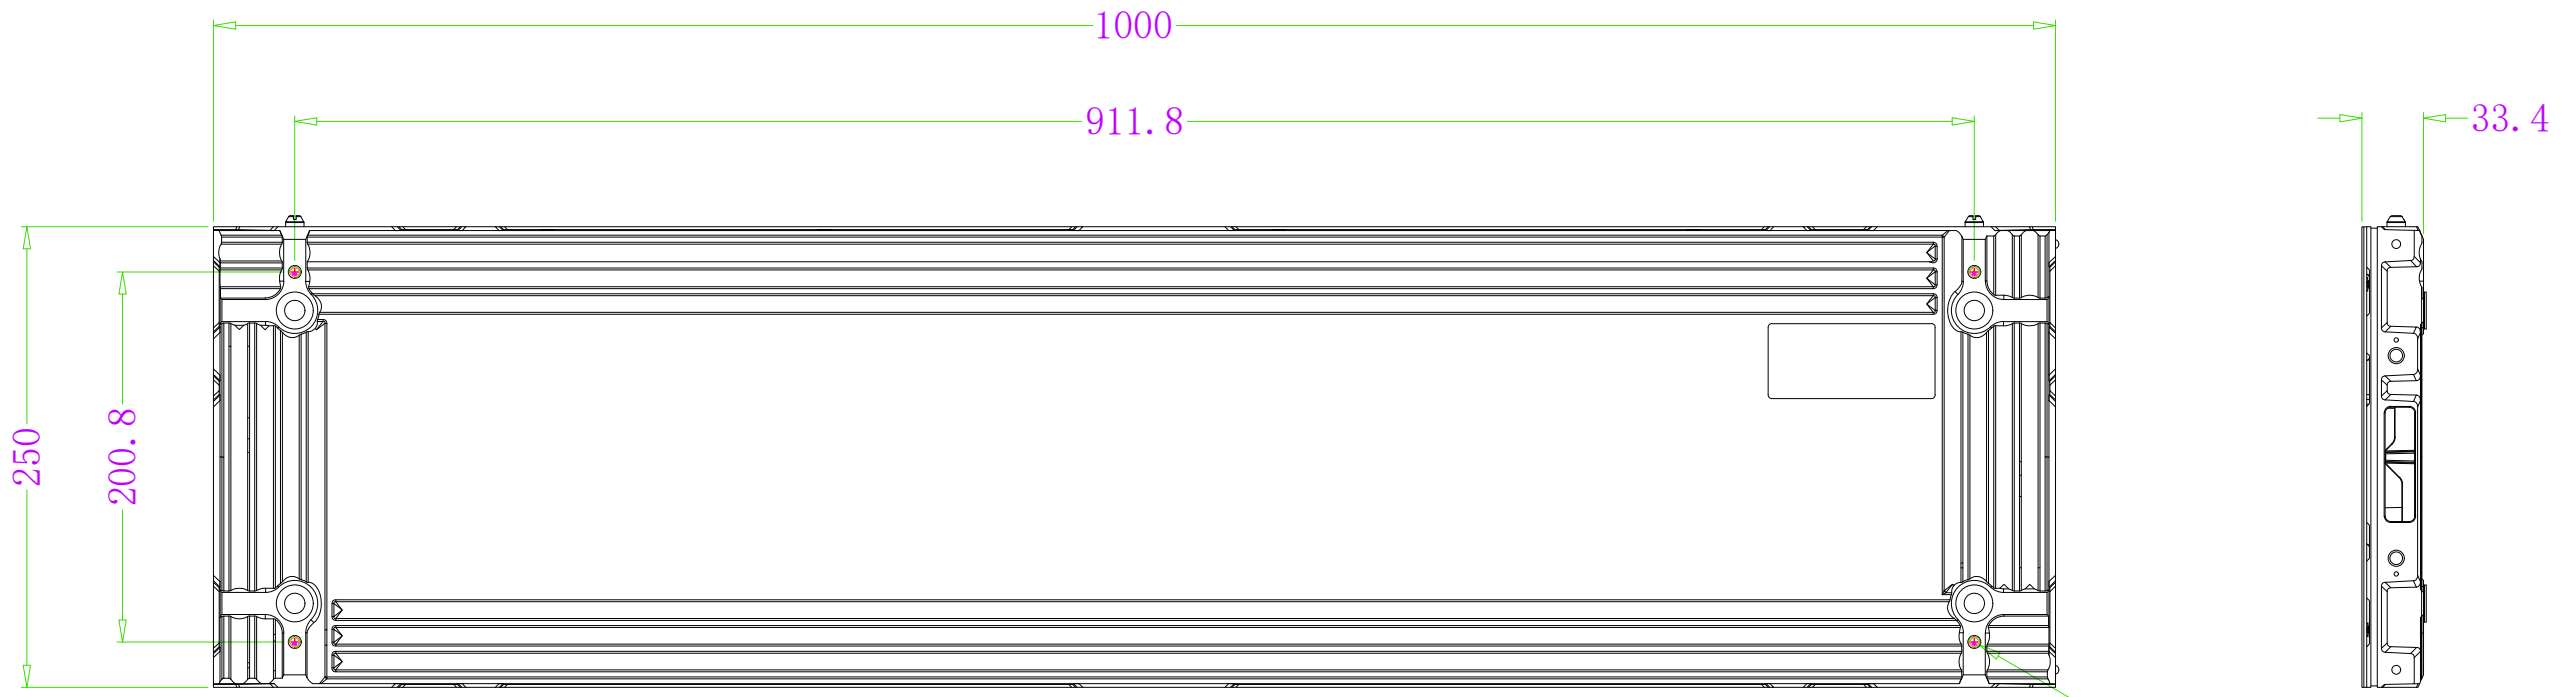

 <p><b>AURORA SIGNAGE</b></p>	GEN6 Indoor		
	TITLE LDC750250XXFP-V		
	SIZE A3	CAGE CODE	DWG NO 15112023JS1
	SCALE	SHEET 7	

1

2

3

4

5

6

	GEN6 Indoor		
	TITLE LDC1000250XXFP-V		
	SIZE A3	CAGE CODE	DWG NO 15112023JS1
	SCALE	SHEET 8	REV 1