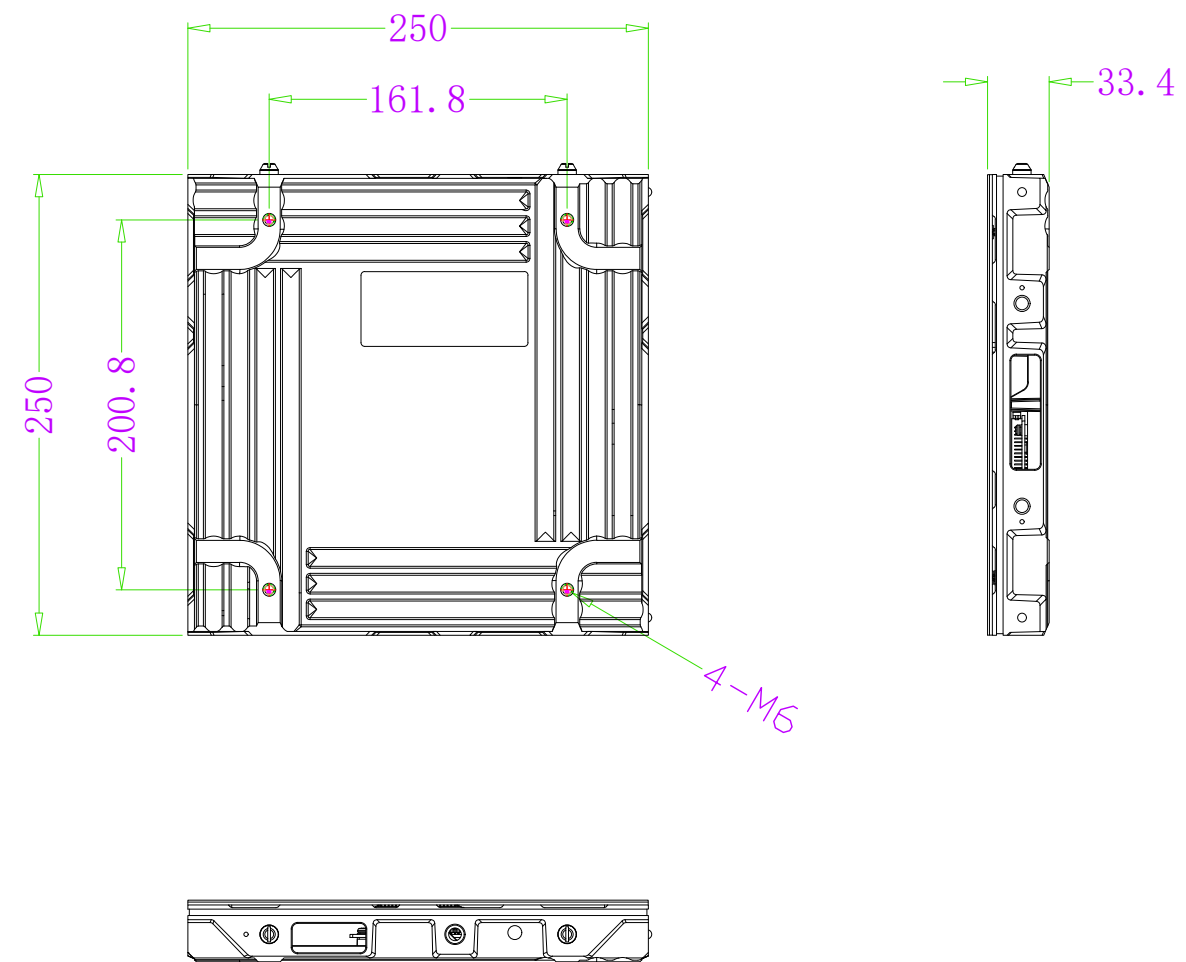

B

B

C

C

D

D

 <p><b>AURORA SIGNAGE</b></p>	GEN6 Indoor		
	TITLE LDC250250XXFP-V		
	SIZE A3	CAGE CODE	DWG NO 15112023JS1
	SCALE	SHEET 5	REV 1

1